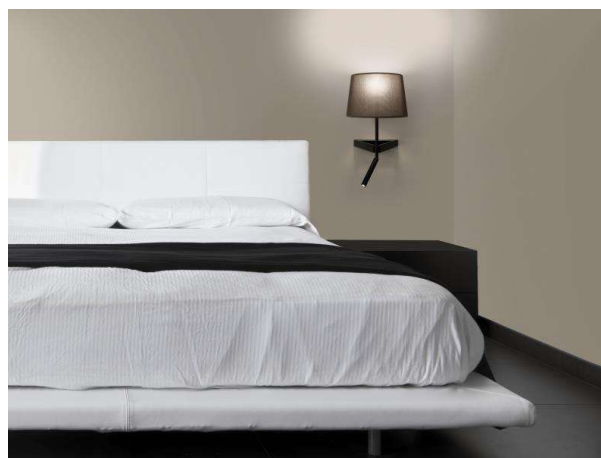

BIVIO W LED SPOT

645-001000519660

BIVIO WANDAUFBAULEUCHTE aus Aluminium, schwarz matt, ähnlich RAL 9005, Ausstrahlwinkel 12°, Lichtaustritt direkt/-indirekt, IP20 ohne Schirm, getrennt extern schaltbar

SKIZZE

LICHTVERTEILUNGSKURVE

TECHNISCHE DETAILS

Systemleistung [W]	4
Leuchtmittel	AGL D45 ECO 30W
Anz. Fassungen	1X
Fassung	E14
Lichtstrom [lm]	130
Lichtfarbe [K]	3000K
CRI	>80
Designer	Michael Raasch
Lichtaustritt	direkt/- indirekt
Ausstrahlwinkel [°]	12°
Spannung [V]	220-240V 50/60Hz
Material	Aluminium
Länge [mm]	147
Höhe [mm]	203
Schutzart [IP]	IP20
Schutzklasse	Schutzklasse I
Nettogewicht [kg]	0,50
Farbe Leuchte	schwarz matt
RAL	9005
EAN-Nummer	9008905743542
Lebensdauer [h]	50 000