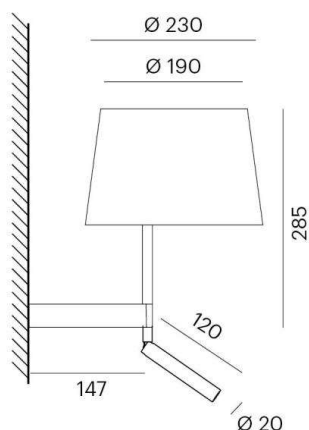

BIVIO W LED SPOT

645-001000519660

BIVIO WANDAUFBAULEUCHTE aus Aluminium, schwarz matt, ähnlich RAL 9005, Ausstrahlwinkel 12°, Lichtaustritt direkt/-indirekt, IP20 ohne Schirm, getrennt extern schaltbar

SKIZZE

LICHTVERTEILUNGSKURVE

TECHNISCHE DETAILS

Systemleistung [W]	4
Leuchtmittel	AGL D45 ECO 30W
Anz. Fassungen	1X
Fassung	E14
Lichtstrom [lm]	130
Lichtfarbe [K]	3000K
CRI	>80
Designer	Michael Raasch
Lichtaustritt	direkt/- indirekt
Ausstrahlwinkel [°]	12°
Spannung [V]	220-240V 50/60Hz
Material	Aluminium
Länge [mm]	147
Höhe [mm]	203
Schutzart [IP]	IP20
Schutzklasse	Schutzklasse I
Nettogewicht [kg]	0,50
Farbe Leuchte	schwarz matt
RAL	9005
EAN-Nummer	9008905743542
Lebensdauer [h]	50 000